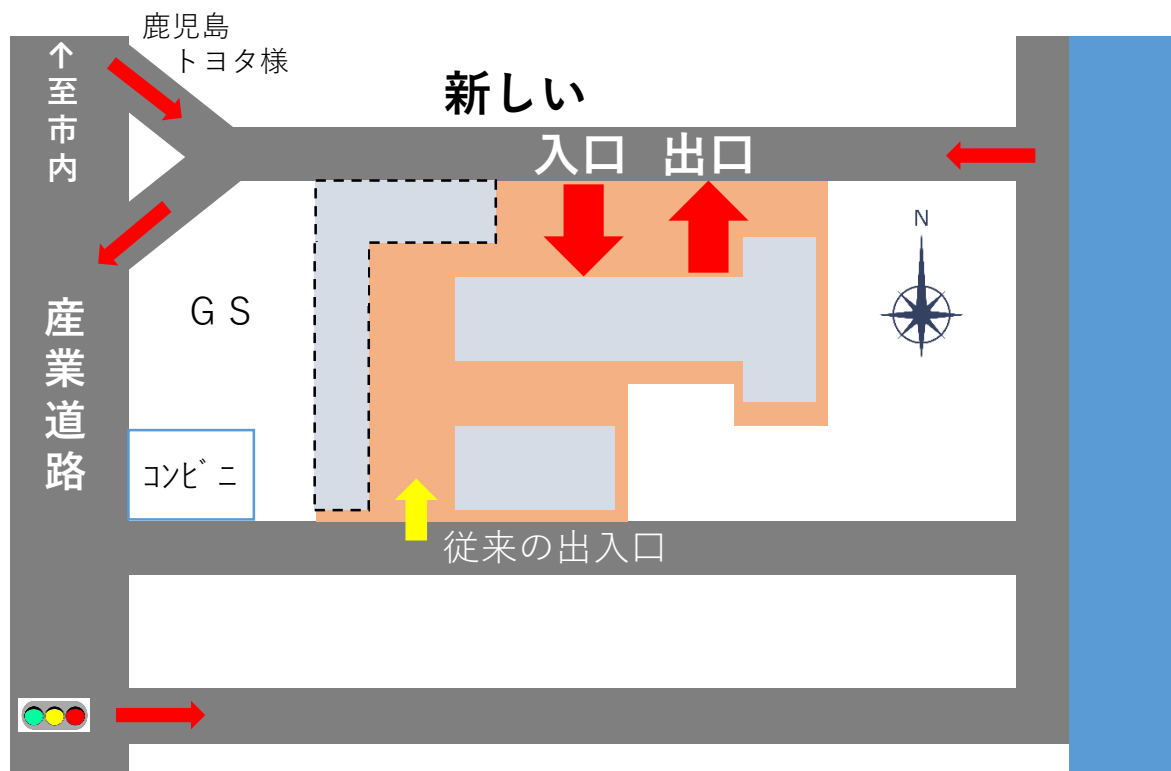

# 場内出入口変更のお知らせ

拝啓、時下ますますご盛栄のこととお喜び申し上げます。  
平素は格別のお引き立てを賜り厚く御礼申し上げます。

下記の通り、新工場改築工事に伴い当社へご入庫頂く  
際の出入口を5月9日より変更させていただきます。

ご迷惑おかけしますが、ご理解の程よろしくお願い申し  
上げます。

なお、入口出口と区別させて頂いておりますので、標識を  
ご確認頂きご入場下さい。

南九州日野自動車株式会社